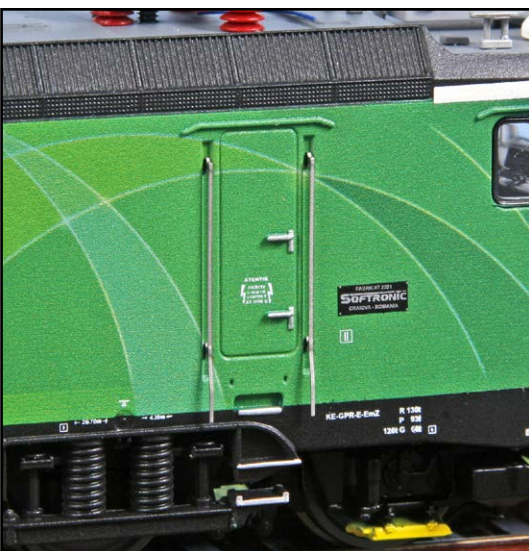

# Amintiri Feroviare

Modele feroviare la scara perfectă 1:87

10201 **NEW** P 238 (←→) NEM VI =DC NEM NEM 652 PluX 22 NEM 658 R<sub>min</sub> 450

19201 **NEW** DIGITAL DCC SOUND

Locomotiva elettrica Transmontana, dell'impresa privata Vest Trans Rail, numerate 91 53 0 480 054-2.

Locomotiva electrica Transmontana cu numarul 91 53 0 480 054-2, apartinand operatorului privat Vest Trans Rail.

Electric locomotive Transmontana, roud number 91 53 0 480 054-2, of the private company Vest Trans Rail.